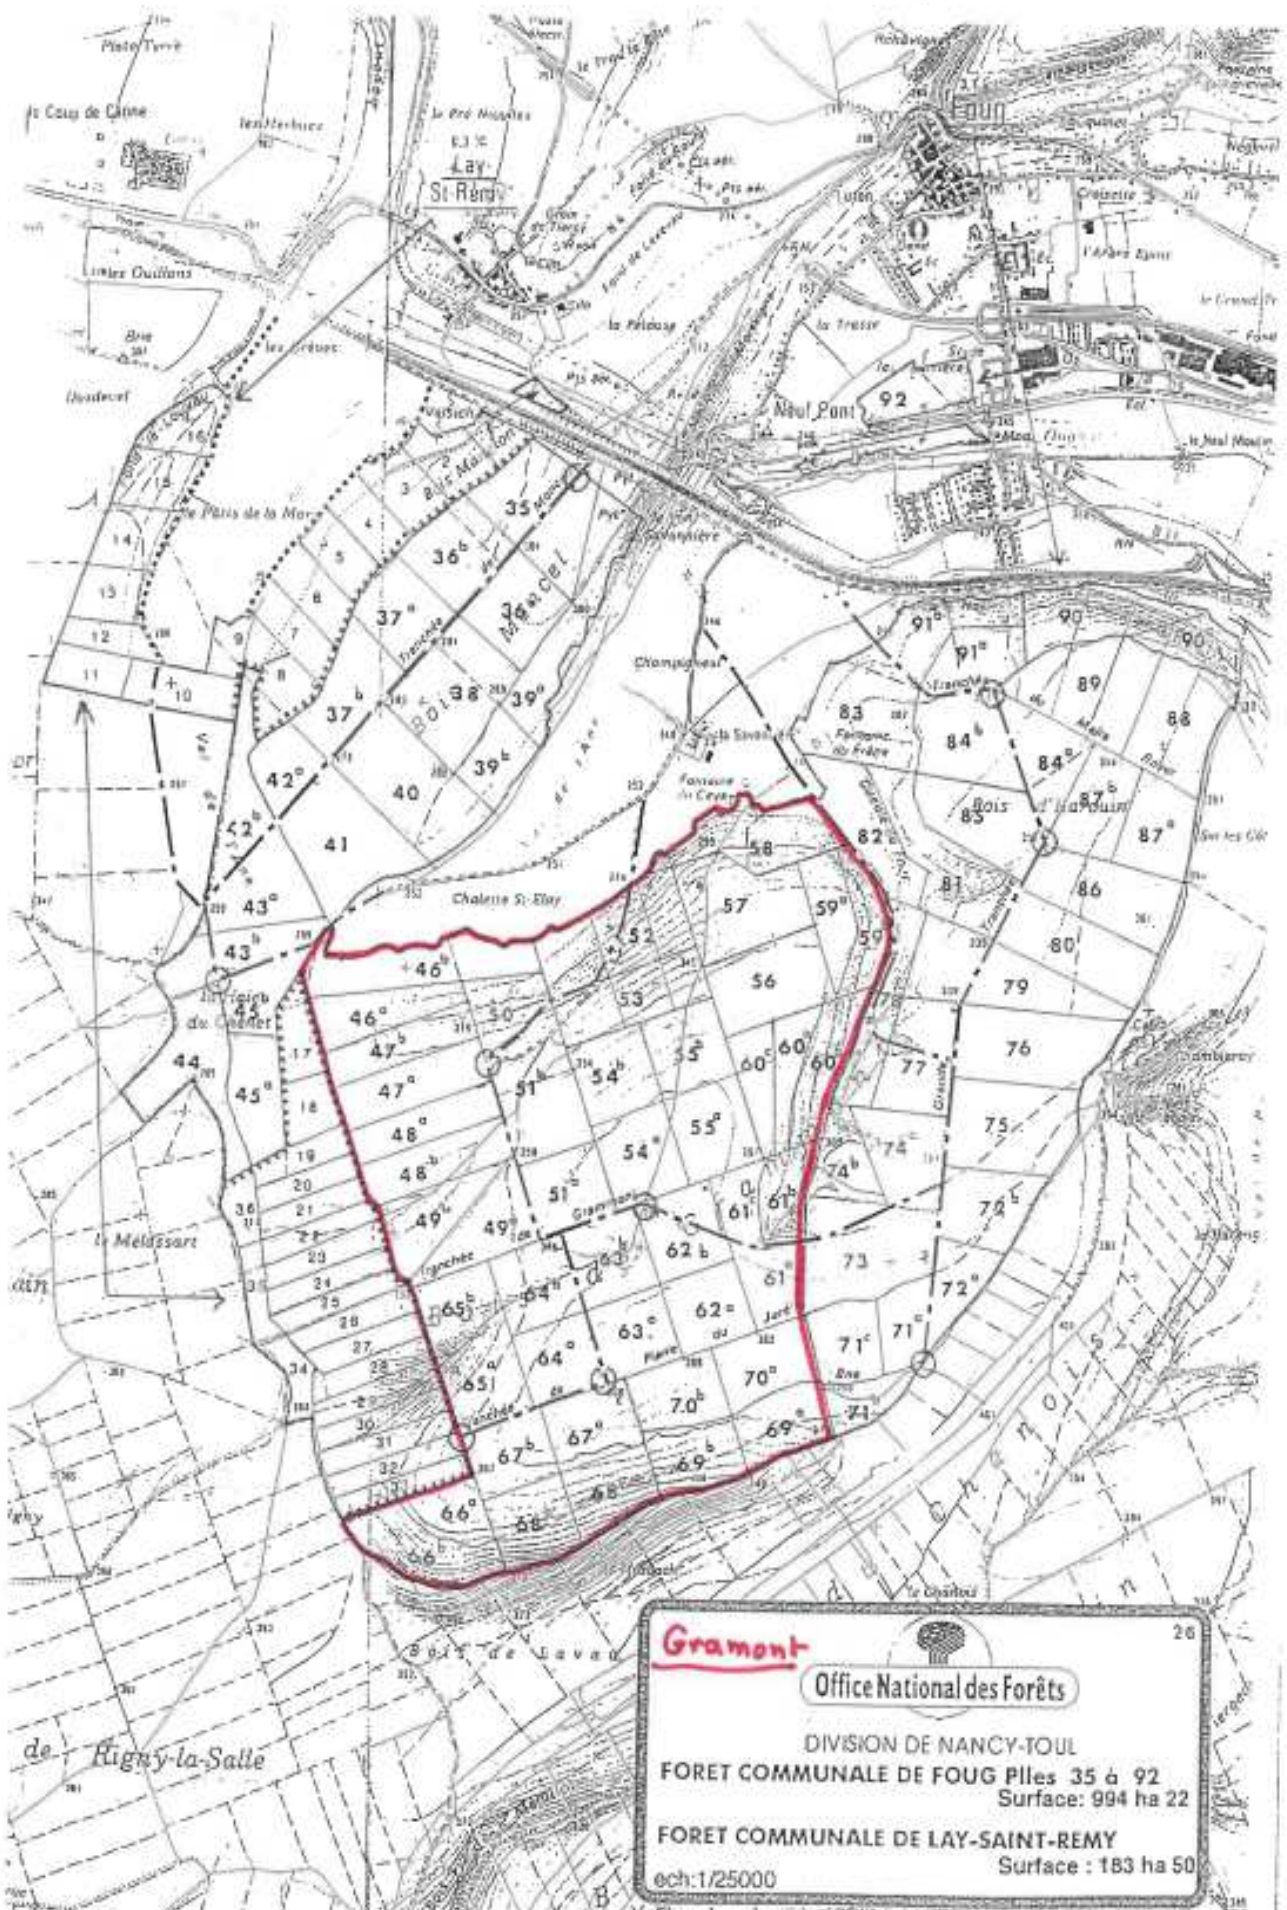

Calendrier des jours de chasse en Forêt Communale de FOUG

(sous réserve de modifications ultérieures possible)

LOT DE GRAMMONT : M. SOUDIER Dorian :

Chasse dimanches du 9 octobre 2022 au 26 février 2023

Septembre		Octobre		Novembre		Décembre		Janvier		Février		Mars	
Jeu	1	Sam	1	Mar	1	Jeu	1	Dim	1	Mer	1	Mer	1
Ven	2	Dim	2	Mer	2	Ven	2	Lun	2	Jeu	2	Jeu	2
Sam	3	Lun	3	Jeu	3	Sam	3	Mar	3	Ven	3	Ven	3
Dim	4	Mar	4	Ven	4	Dim	4	Mer	4	Sam	4	Sam	4
Lun	5	Mer	5	Sam	5	Lun	5	Jeu	5	Dim	5	Dim	5
Mar	6	Jeu	6	Dim	6	Mar	6	Ven	6	Lun	6	Lun	6
Mer	7	Ven	7	Lun	7	Mer	7	Sam	7	Mar	7	Mar	7
Jeu	8	Sam	8	Mar	8	Jeu	8	Dim	8	Mer	8	Mer	8
Ven	9	Dim	9	Mer	9	Ven	9	Lun	9	Jeu	9	Jeu	9
Sam	10	Lun	10	Jeu	10	Sam	10	Mar	10	Ven	10	Ven	10
Dim	11	Mar	11	Ven	11	Dim	11	Mer	11	Sam	11	Sam	11
Lun	12	Mer	12	Sam	12	Lun	12	Jeu	12	Dim	12	Dim	12
Mar	13	Jeu	13	Dim	13	Mar	13	Ven	13	Lun	13	Lun	13
Mer	14	Ven	14	Lun	14	Mer	14	Sam	14	Mar	14	Mar	14
Jeu	15	Sam	15	Mar	15	Jeu	15	Dim	15	Mer	15	Mer	15
Ven	16	Dim	16	Mer	16	Ven	16	Lun	16	Jeu	16	Jeu	16
Sam	17	Lun	17	Jeu	17	Sam	17	Mar	17	Ven	17	Ven	17
Dim	18	Mar	18	Ven	18	Dim	18	Mer	18	Sam	18	Sam	18
Lun	19	Mer	19	Sam	19	Lun	19	Jeu	19	Dim	19	Dim	19
Mar	20	Jeu	20	Dim	20	Mar	20	Ven	20	Lun	20	Lun	20
Mer	21	Ven	21	Lun	21	Mer	21	Sam	21	Mar	21	Mar	21
Jeu	22	Sam	22	Mar	22	Jeu	22	Dim	22	Mer	22	Mer	22
Ven	23	Dim	23	Mer	23	Ven	23	Lun	23	Jeu	23	Jeu	23
Sam	24	Lun	24	Jeu	24	Sam	24	Mar	24	Ven	24	Ven	24
Dim	25	Mar	25	Ven	25	Dim	25	Mer	25	Sam	25	Sam	25
Lun	26	Mer	26	Sam	26	Lun	26	Jeu	26	Dim	26	Dim	26
Mar	27	Jeu	27	Dim	27	Mar	27	Ven	27	Lun	27	Lun	27
Mer	28	Ven	28	Lun	28	Mer	28	Sam	28	Mar	28	Mar	28
Jeu	29	Sam	29	Mar	29	Jeu	29	Dim	29			Mer	29
Ven	30	Dim	30	Mer	30	Ven	30	Lun	30			Jeu	30
		Lun	31			Sam	31	Mar	31			Ven	31

Correspondant O.N.F. : M. BUND Fabien Tél. Portable : 06/16/30/75/28

M. BECK, Adjoint responsable des Bois de la Commune de Foug : 06.88.49.63.08

Gramont 26

Office National des Forêts

DIVISION DE NANCY-TOUL

FORET COMMUNALE DE FOUG Plots 35 à 92
Surface: 994 ha 22

FORET COMMUNALE DE LAY-SAINT-REMY
Surface : 183 ha 50

ech:1/25000