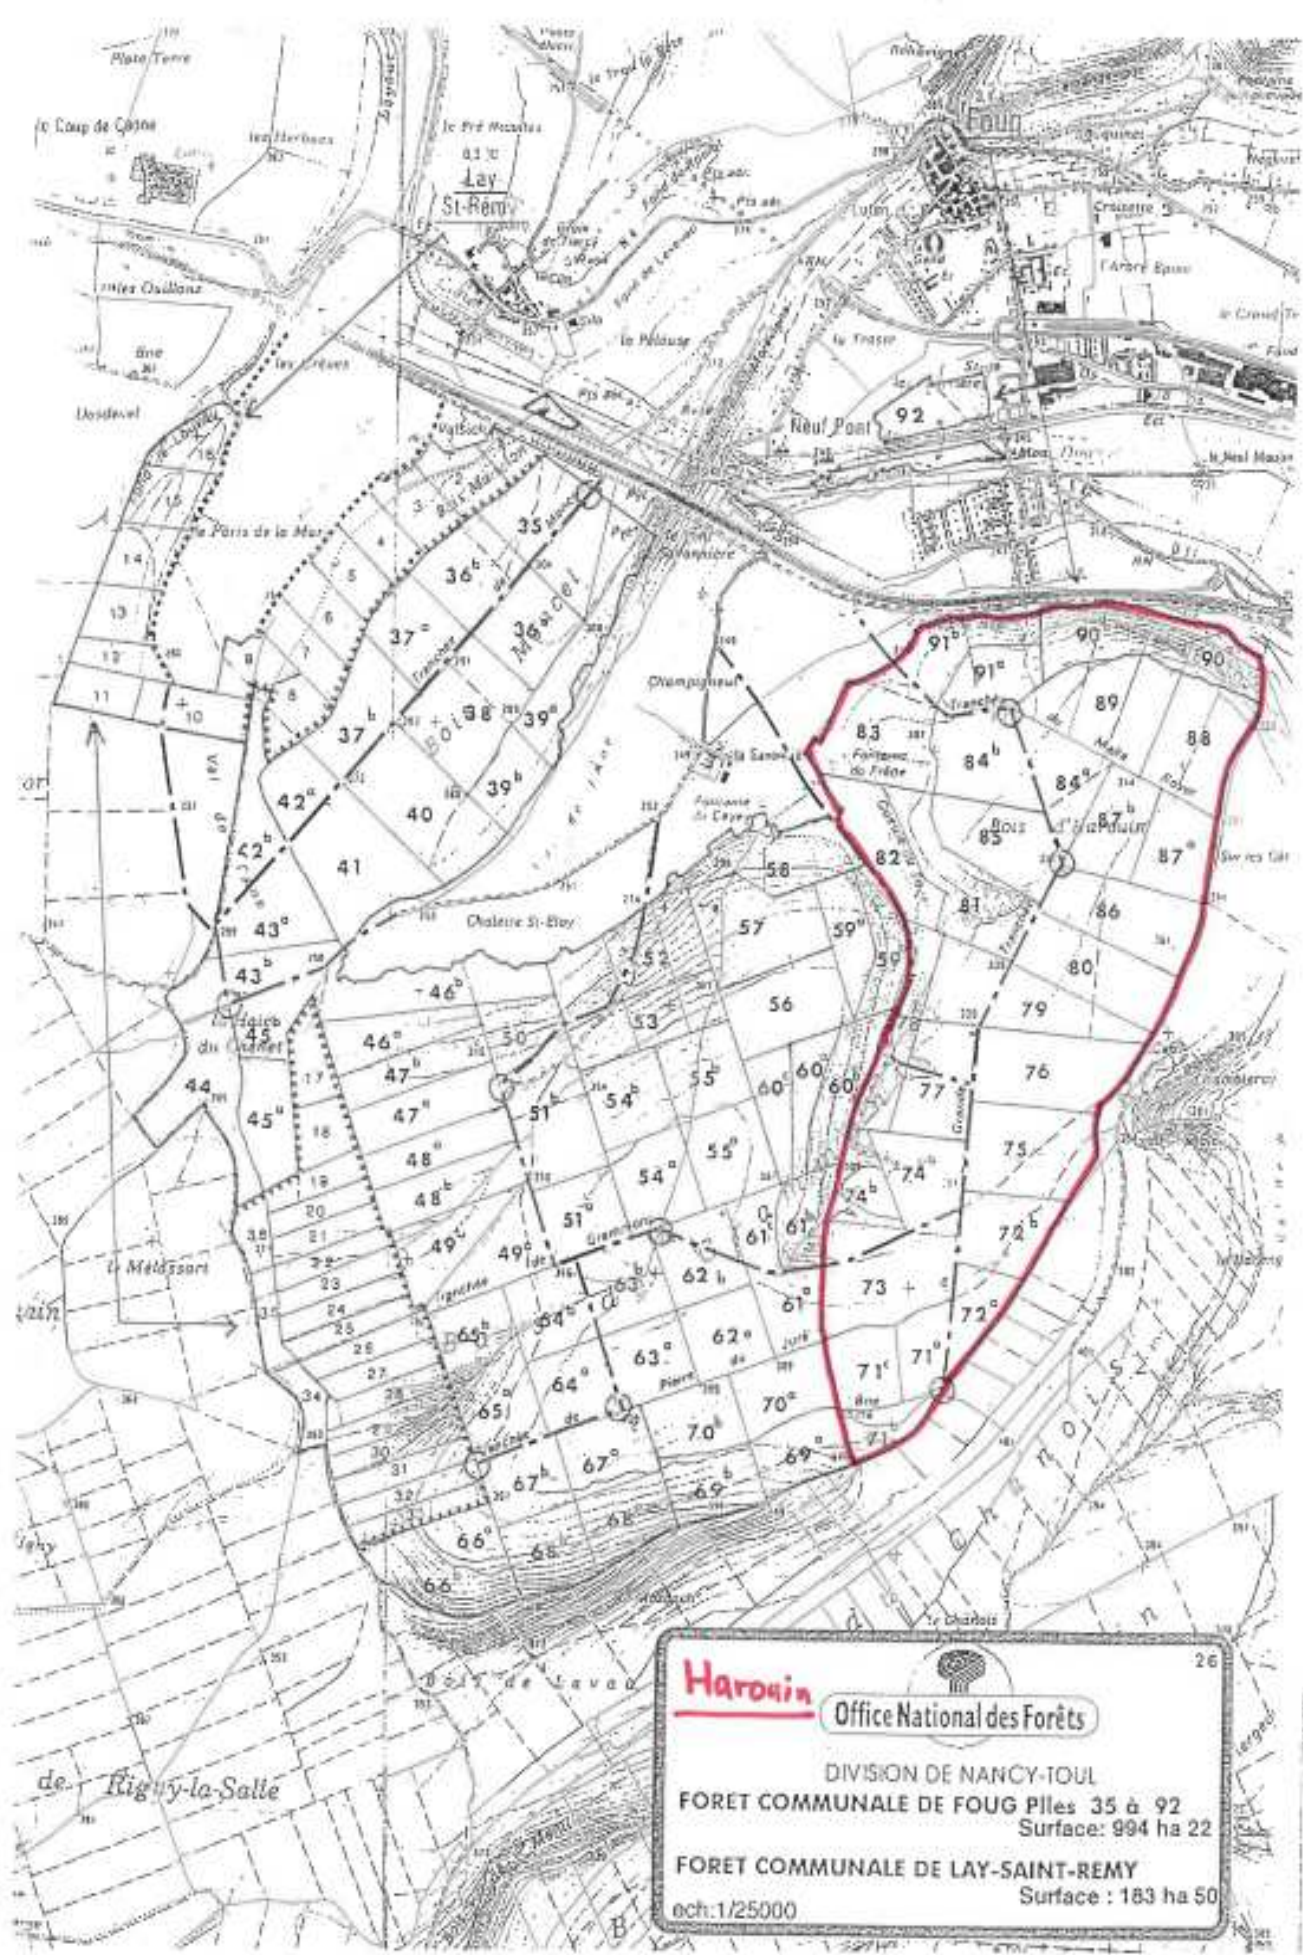

Calendrier des jours de chasse en Forêt Communale de FOUG

(sous réserve de modifications ultérieures possible)

LOT D'HAROUIN : M. MASSENET Patrick :

Chasse dimanches du 23 octobre 2022 au 26 février 2023

Septembre		Octobre		Novembre		Décembre		Janvier		Février		Mars	
Jeu	1	Sam	1	Mar	1	Jeu	1	Dim	1	Mer	1	Mer	1
Ven	2	Dim	2	Mer	2	Ven	2	Lun	2	Jeu	2	Jeu	2
Sam	3	Lun	3	Jeu	3	Sam	3	Mar	3	Ven	3	Ven	3
Dim	4	Mar	4	Ven	4	Dim	4	Mer	4	Sam	4	Sam	4
Lun	5	Mer	5	Sam	5	Lun	5	Jeu	5	Dim	5	Dim	5
Mar	6	Jeu	6	Dim	6	Mar	6	Ven	6	Lun	6	Lun	6
Mer	7	Ven	7	Lun	7	Mer	7	Sam	7	Mar	7	Mar	7
Jeu	8	Sam	8	Mar	8	Jeu	8	Dim	8	Mer	8	Mer	8
Ven	9	Dim	9	Mer	9	Ven	9	Lun	9	Jeu	9	Jeu	9
Sam	10	Lun	10	Jeu	10	Sam	10	Mar	10	Ven	10	Ven	10
Dim	11	Mar	11	Ven	11	Dim	11	Mer	11	Sam	11	Sam	11
Lun	12	Mer	12	Sam	12	Lun	12	Jeu	12	Dim	12	Dim	12
Mar	13	Jeu	13	Dim	13	Mar	13	Ven	13	Lun	13	Lun	13
Mer	14	Ven	14	Lun	14	Mer	14	Sam	14	Mar	14	Mar	14
Jeu	15	Sam	15	Mar	15	Jeu	15	Dim	15	Mer	15	Mer	15
Ven	16	Dim	16	Mer	16	Ven	16	Lun	16	Jeu	16	Jeu	16
Sam	17	Lun	17	Jeu	17	Sam	17	Mar	17	Ven	17	Ven	17
Dim	18	Mar	18	Ven	18	Dim	18	Mer	18	Sam	18	Sam	18
Lun	19	Mer	19	Sam	19	Lun	19	Jeu	19	Dim	19	Dim	19
Mar	20	Jeu	20	Dim	20	Mar	20	Ven	20	Lun	20	Lun	20
Mer	21	Ven	21	Lun	21	Mer	21	Sam	21	Mar	21	Mar	21
Jeu	22	Sam	22	Mar	22	Jeu	22	Dim	22	Mer	22	Mer	22
Ven	23	Dim	23	Mer	23	Ven	23	Lun	23	Jeu	23	Jeu	23
Sam	24	Lun	24	Jeu	24	Sam	24	Mar	24	Ven	24	Ven	24
Dim	25	Mar	25	Ven	25	Dim	25	Mer	25	Sam	25	Sam	25
Lun	26	Mer	26	Sam	26	Lun	26	Jeu	26	Dim	26	Dim	26
Mar	27	Jeu	27	Dim	27	Mar	27	Ven	27	Lun	27	Lun	27
Mer	28	Ven	28	Lun	28	Mer	28	Sam	28	Mar	28	Mar	28
Jeu	29	Sam	29	Mar	29	Jeu	29	Dim	29			Mer	29
Ven	30	Dim	30	Mer	30	Ven	30	Lun	30			Jeu	30
		Lun	31			Sam	31	Mar	31			Ven	31

Correspondant O.N.F. : M. BUND Fabien Tél. Portable : 06/16/30/75/28

M. BECK, Adjoint responsable des Bois de la Commune de Foug : 06.88.49.63.08

Hারণ 26
Office National des Forêts
DIVISION DE NANCY-TOUL
FORET COMMUNALE DE FOUG Piles 35 à 92
Surface: 994 ha 22
FORET COMMUNALE DE LAY-SAINT-REMY
Surface : 183 ha 50
ech: 1/25000