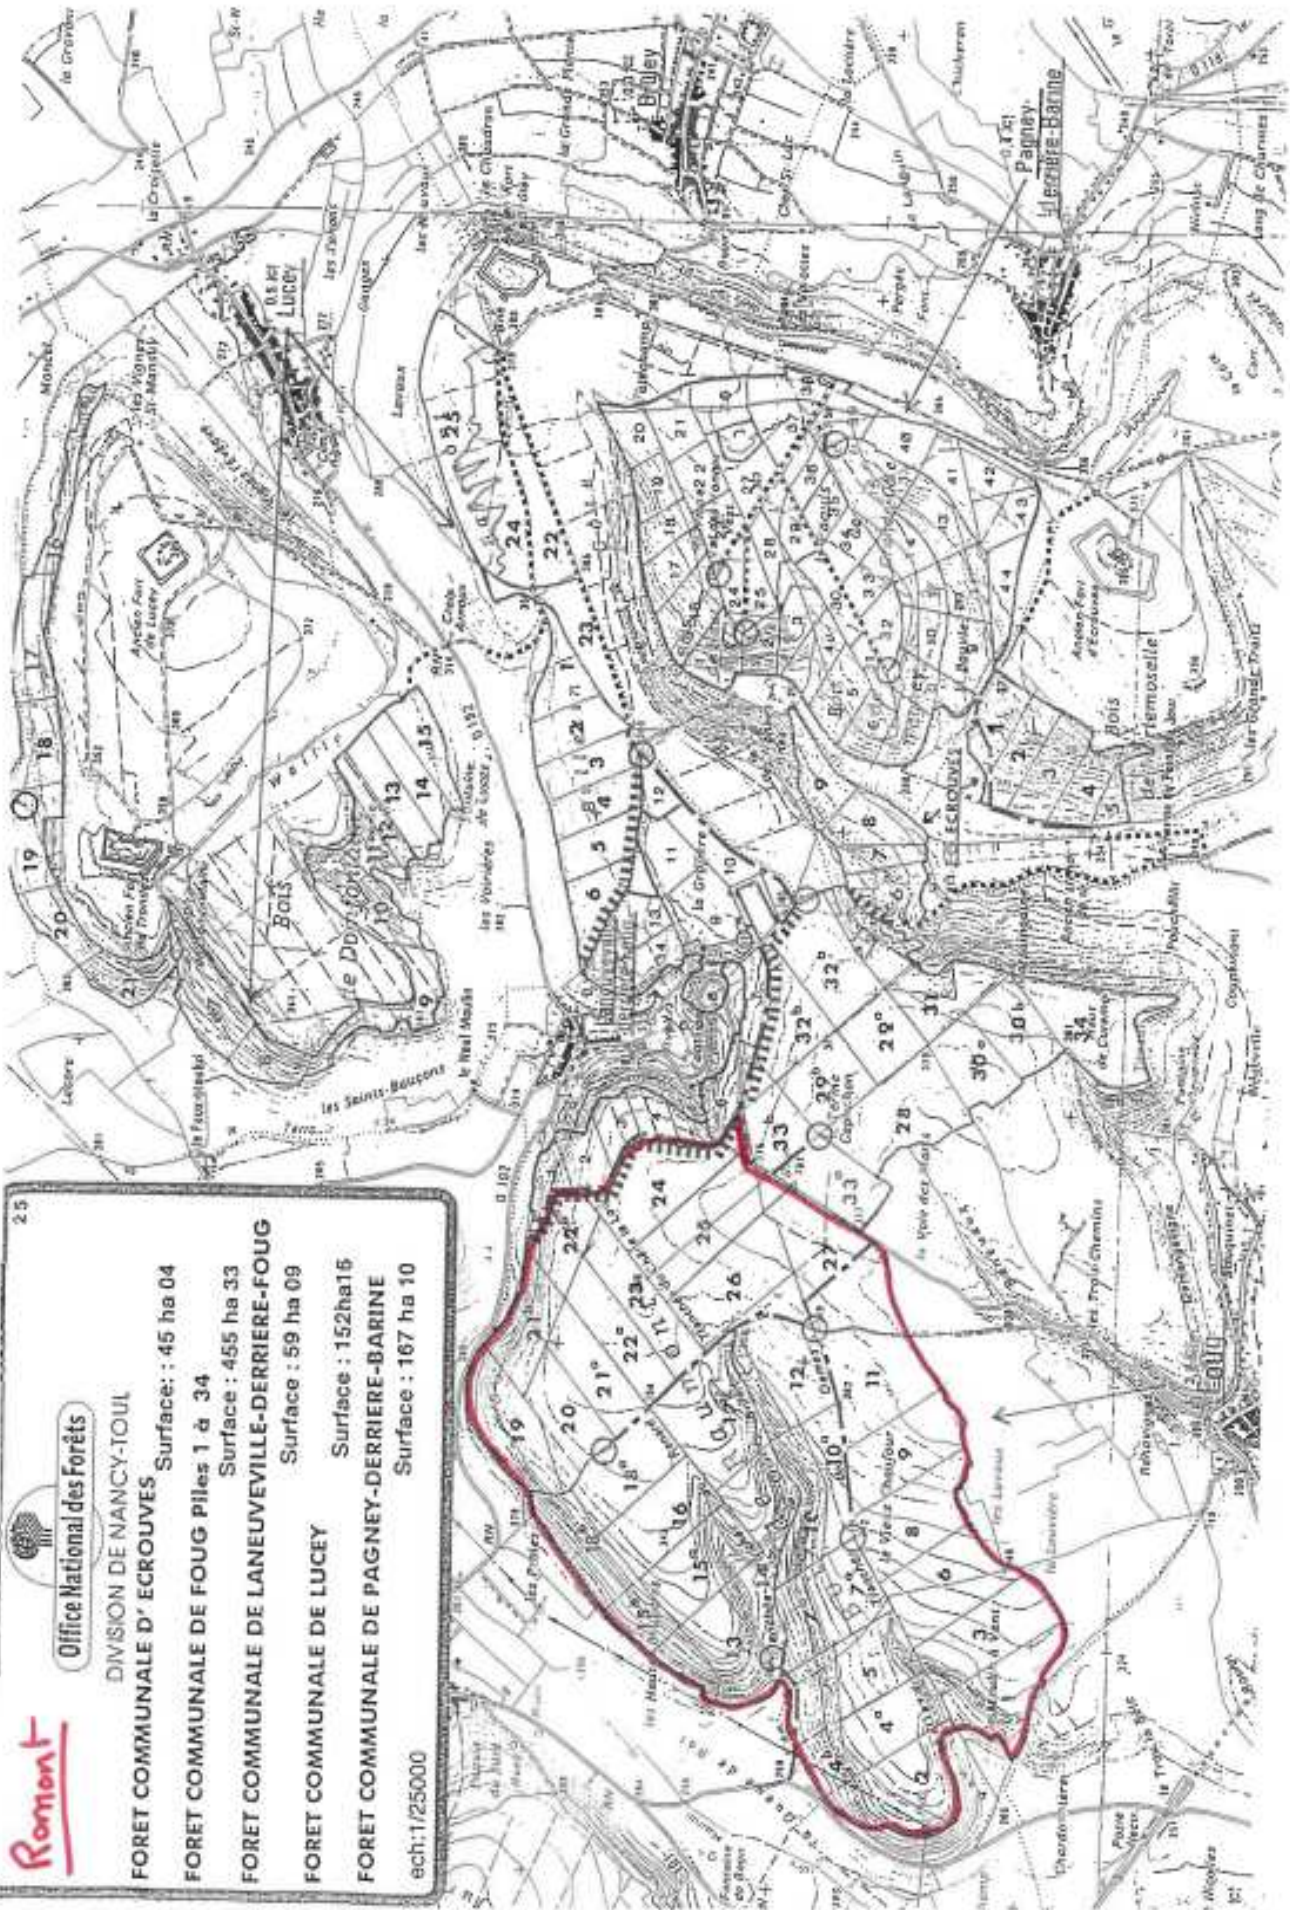

Office National des Forêts

DIVISION DE NANCY-TOUL

- FORET COMMUNALE D'ECROUVES Surface : 45 ha 04
- FORET COMMUNALE DE FOUJ PILES 1 à 34 Surface : 455 ha 33
- FORET COMMUNALE DE LANELUEVILLE-DERRIERE-FOUG Surface : 59 ha 09
- FORET COMMUNALE DE LUCEY Surface : 152ha16
- FORET COMMUNALE DE PAGNEY-DERRIERE-BARINE Surface : 167 ha 10

ech:1/25000