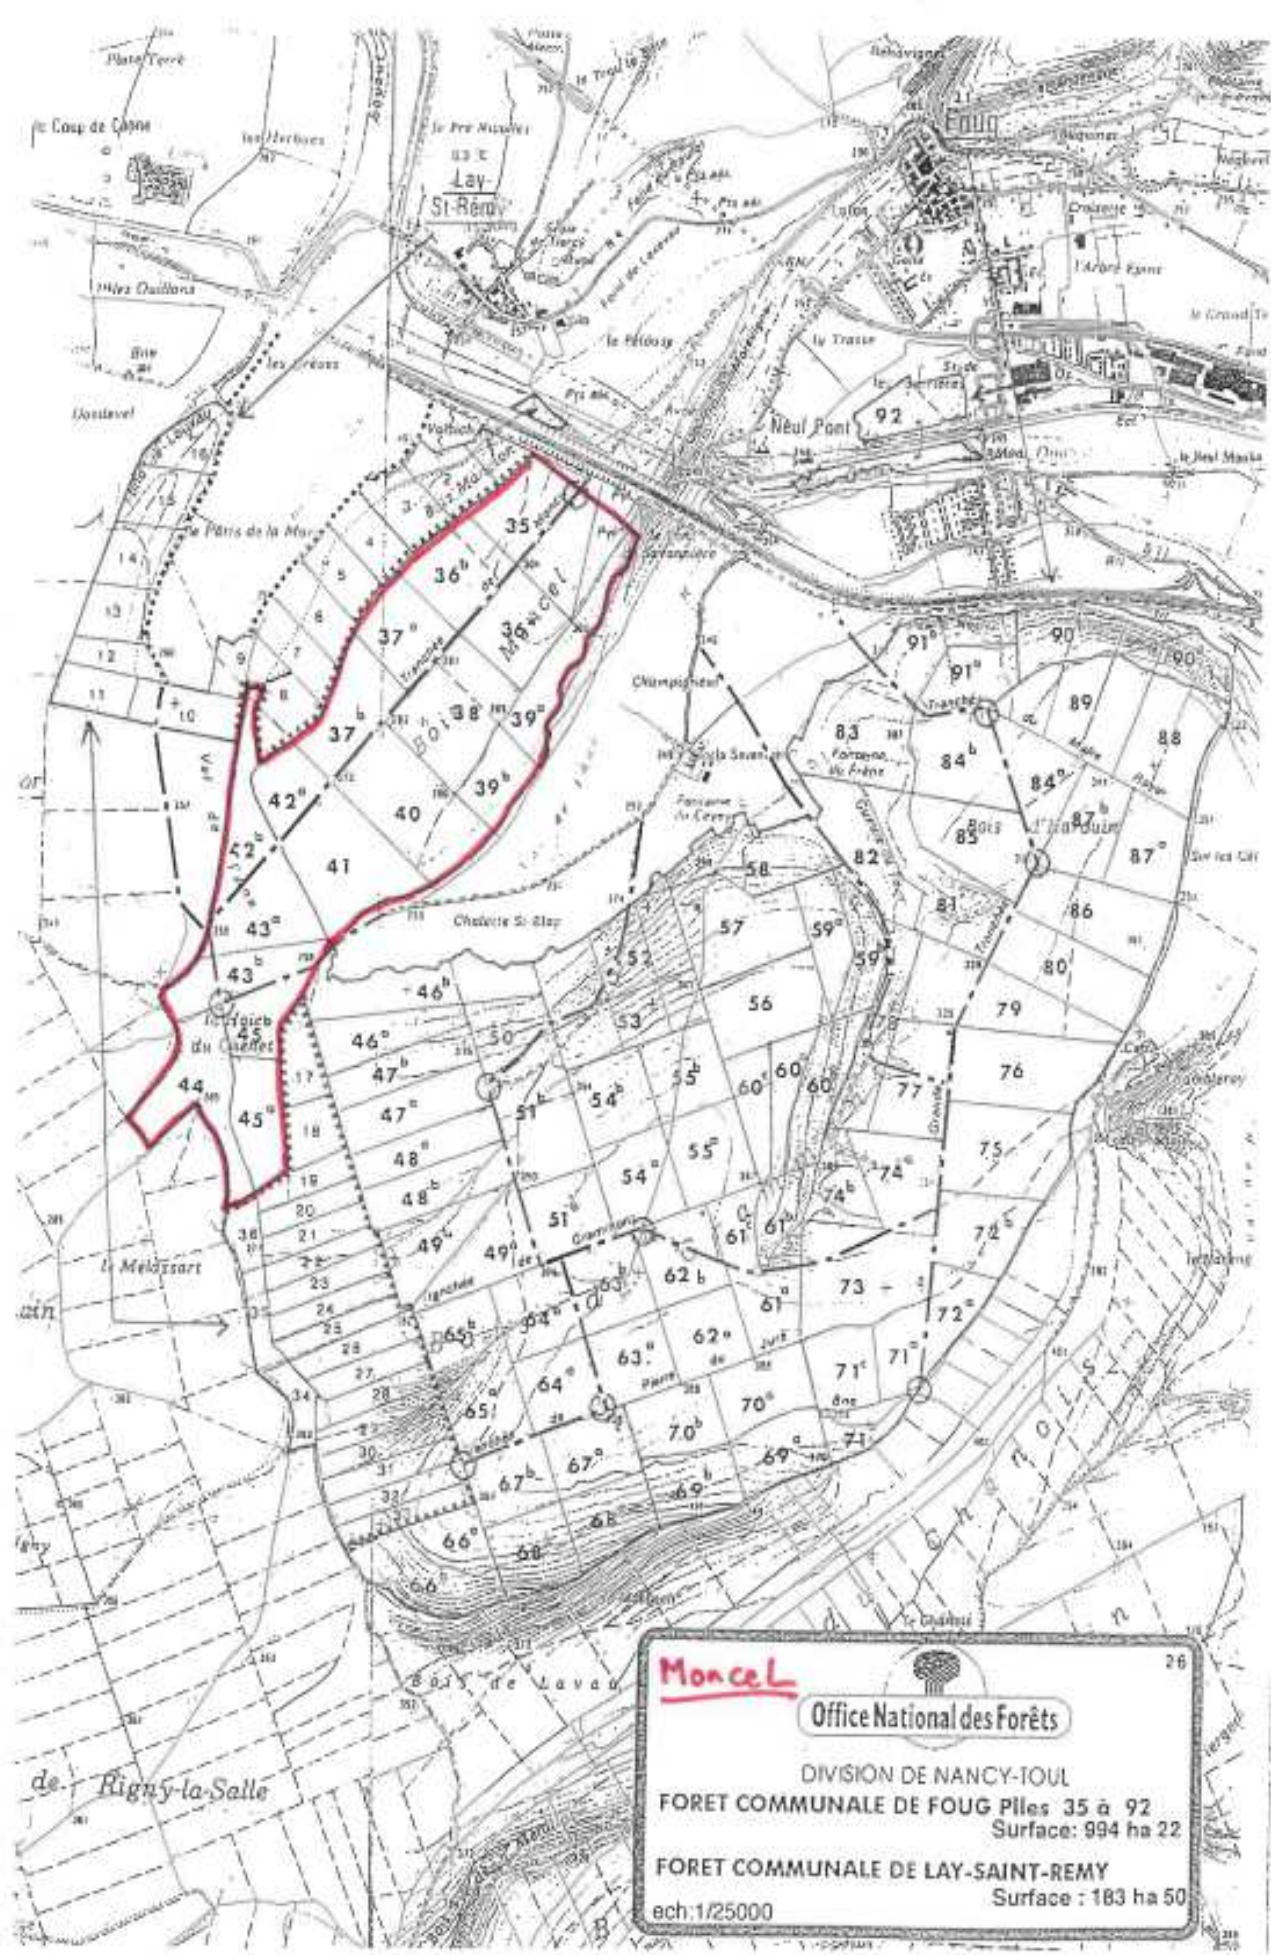

Calendrier des jours de chasse en Forêt Communale de FOUG

(sous réserve de modifications ultérieures possible)

LOT DE MONCEL : M. MASSENET Patrick :

Chasse dimanches du 23 octobre 2022 au 26 février 2023

Septembre		Octobre		Novembre		Décembre		Janvier		Février		Mars	
Jeu	1	Sam	1	Mar	1	Jeu	1	Dim	1	Mer	1	Mer	1
Ven	2	Dim	2	Mer	2	Ven	2	Lun	2	Jeu	2	Jeu	2
Sam	3	Lun	3	Jeu	3	Sam	3	Mar	3	Ven	3	Ven	3
Dim	4	Mar	4	Ven	4	Dim	4	Mer	4	Sam	4	Sam	4
Lun	5	Mer	5	Sam	5	Lun	5	Jeu	5	Dim	5	Dim	5
Mar	6	Jeu	6	Dim	6	Mar	6	Ven	6	Lun	6	Lun	6
Mer	7	Ven	7	Lun	7	Mer	7	Sam	7	Mar	7	Mar	7
Jeu	8	Sam	8	Mar	8	Jeu	8	Dim	8	Mer	8	Mer	8
Ven	9	Dim	9	Mer	9	Ven	9	Lun	9	Jeu	9	Jeu	9
Sam	10	Lun	10	Jeu	10	Sam	10	Mar	10	Ven	10	Ven	10
Dim	11	Mar	11	Ven	11	Dim	11	Mer	11	Sam	11	Sam	11
Lun	12	Mer	12	Sam	12	Lun	12	Jeu	12	Dim	12	Dim	12
Mar	13	Jeu	13	Dim	13	Mar	13	Ven	13	Lun	13	Lun	13
Mer	14	Ven	14	Lun	14	Mer	14	Sam	14	Mar	14	Mar	14
Jeu	15	Sam	15	Mar	15	Jeu	15	Dim	15	Mer	15	Mer	15
Ven	16	Dim	16	Mer	16	Ven	16	Lun	16	Jeu	16	Jeu	16
Sam	17	Lun	17	Jeu	17	Sam	17	Mar	17	Ven	17	Ven	17
Dim	18	Mar	18	Ven	18	Dim	18	Mer	18	Sam	18	Sam	18
Lun	19	Mer	19	Sam	19	Lun	19	Jeu	19	Dim	19	Dim	19
Mar	20	Jeu	20	Dim	20	Mar	20	Ven	20	Lun	20	Lun	20
Mer	21	Ven	21	Lun	21	Mer	21	Sam	21	Mar	21	Mar	21
Jeu	22	Sam	22	Mar	22	Jeu	22	Dim	22	Mer	22	Mer	22
Ven	23	Dim	23	Mer	23	Ven	23	Lun	23	Jeu	23	Jeu	23
Sam	24	Lun	24	Jeu	24	Sam	24	Mar	24	Ven	24	Ven	24
Dim	25	Mar	25	Ven	25	Dim	25	Mer	25	Sam	25	Sam	25
Lun	26	Mer	26	Sam	26	Lun	26	Jeu	26	Dim	26	Dim	26
Mar	27	Jeu	27	Dim	27	Mar	27	Ven	27	Lun	27	Lun	27
Mer	28	Ven	28	Lun	28	Mer	28	Sam	28	Mar	28	Mar	28
Jeu	29	Sam	29	Mar	29	Jeu	29	Dim	29			Mer	29
Ven	30	Dim	30	Mer	30	Ven	30	Lun	30			Jeu	30
		Lun	31			Sam	31	Mar	31			Ven	31

Correspondant O.N.F. : M. BUND Fabien Tél. Portable : 06/16/30/75/28

M. BECK, Adjoint responsable des Bois de la Commune de Foug : 06.88.49.63.08

Moncel 26

Office National des Forêts

DIVISION DE NANCY-TOUL

FORET COMMUNALE DE FOUG PILES 35 à 92
Surface: 994 ha 22

FORET COMMUNALE DE LAY-SAINT-REMY
Surface : 183 ha 50

ech:1/25000