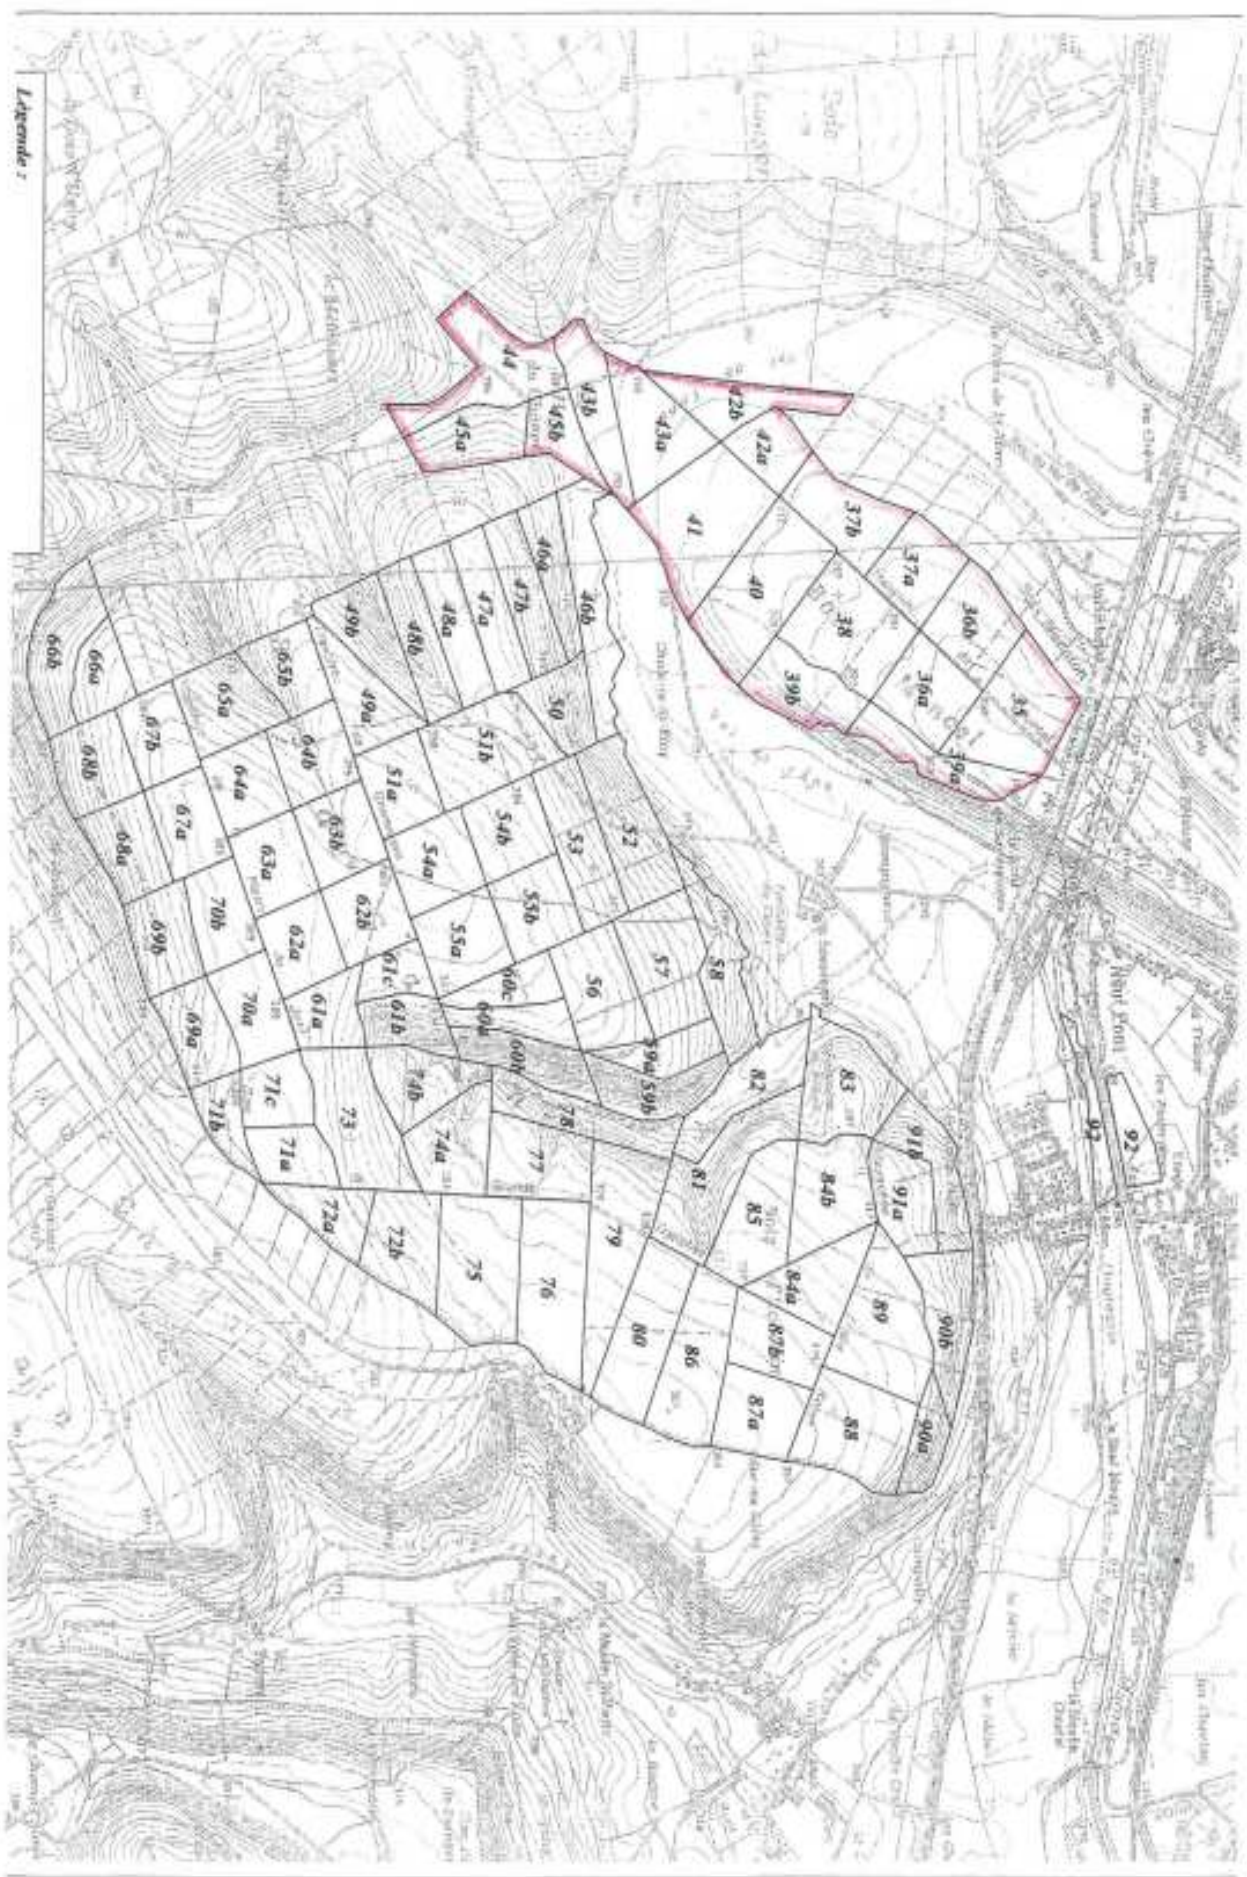

Legende :

Calendrier des jours de chasse en Forêt Communale de FOUG

(sous réserve de modifications ultérieures possible)

LOT D'HAROUIN : M. MASSENET Patrick :

Chasse dimanches du 25 octobre 2020 au 28 février 2021

Septembre		Octobre		Novembre		Décembre		Janvier		Février		Mars	
Mar	1	Jeu	1	Dim	1	Mar	1	Ven	1	Lun	1	Lun	1
Mer	2	Ven	2	Lun	2	Mer	2	Sam	2	Mar	2	Mar	2
Jeu	3	Sam	3	Mar	3	Jeu	3	Dim	3	Mer	3	Mer	3
Ven	4	Dim	4	Mer	4	Ven	4	Lun	4	Jeu	4	Jeu	4
Sam	5	Lun	5	Jeu	5	Sam	5	Mar	5	Ven	5	Ven	5
Dim	6	Mar	6	Ven	6	Dim	6	Mer	6	Sam	6	Sam	6
Lun	7	Mer	7	Sam	7	Lun	7	Jeu	7	Dim	7	Dim	7
Mar	8	Jeu	8	Dim	8	Mar	8	Ven	8	Lun	8	Lun	8
Mer	9	Ven	9	Lun	9	Mer	9	Sam	9	Mar	9	Mar	9
Jeu	10	Sam	10	Mar	10	Jeu	10	Dim	10	Mer	10	Mer	10
Ven	11	Dim	11	Mer	11	Ven	11	Lun	11	Jeu	11	Jeu	11
Sam	12	Lun	12	Jeu	12	Sam	12	Mar	12	Ven	12	Ven	12
Dim	13	Mar	13	Ven	13	Dim	13	Mer	13	Sam	13	Sam	13
Lun	14	Mer	14	Sam	14	Lun	14	Jeu	14	Dim	14	Dim	14
Mar	15	Jeu	15	Dim	15	Mar	15	Ven	15	Lun	15	Lun	15
Mer	16	Ven	16	Lun	16	Mer	16	Sam	16	Mar	16	Mar	16
Jeu	17	Sam	17	Mar	17	Jeu	17	Dim	17	Mer	17	Mer	17
Ven	18	Dim	18	Mer	18	Ven	18	Lun	18	Jeu	18	Jeu	18
Sam	19	Lun	19	Jeu	19	Sam	19	Mar	19	Ven	19	Ven	19
Dim	20	Mar	20	Ven	20	Dim	20	Mer	20	Sam	20	Sam	20
Lun	21	Mer	21	Sam	21	Lun	21	Jeu	21	Dim	21	Dim	21
Mar	22	Jeu	22	Dim	22	Mar	22	Ven	22	Lun	22	Lun	22
Mer	23	Ven	23	Lun	23	Mer	23	Sam	23	Mar	23	Mar	23
Jeu	24	Sam	24	Mar	24	Jeu	24	Dim	24	Mer	24	Mer	24
Ven	25	Dim	25	Mer	25	Ven	25	Lun	25	Jeu	25	Jeu	25
Sam	26	Lun	26	Jeu	26	Sam	26	Mar	26	Ven	26	Ven	26
Dim	27	Mar	27	Ven	27	Dim	27	Mer	27	Sam	27	Sam	27
Lun	28	Mer	28	Sam	28	Lun	28	Jeu	28	Dim	28	Dim	28
Mar	29	Jeu	29	Dim	29	Mar	29	Ven	29			Lun	29
Mer	30	Ven	30	Lun	30	Mer	30	Sam	30			Mar	30
		Sam	31			Jeu	31	Dim	31			Mer	31

Correspondant O.N.F. : M. BUND Fabien Tél. Portable : 06/16/30/75/28

M. BECK, Adjoint responsable des Bois de la Commune de Foug : 06.88.49.63.08