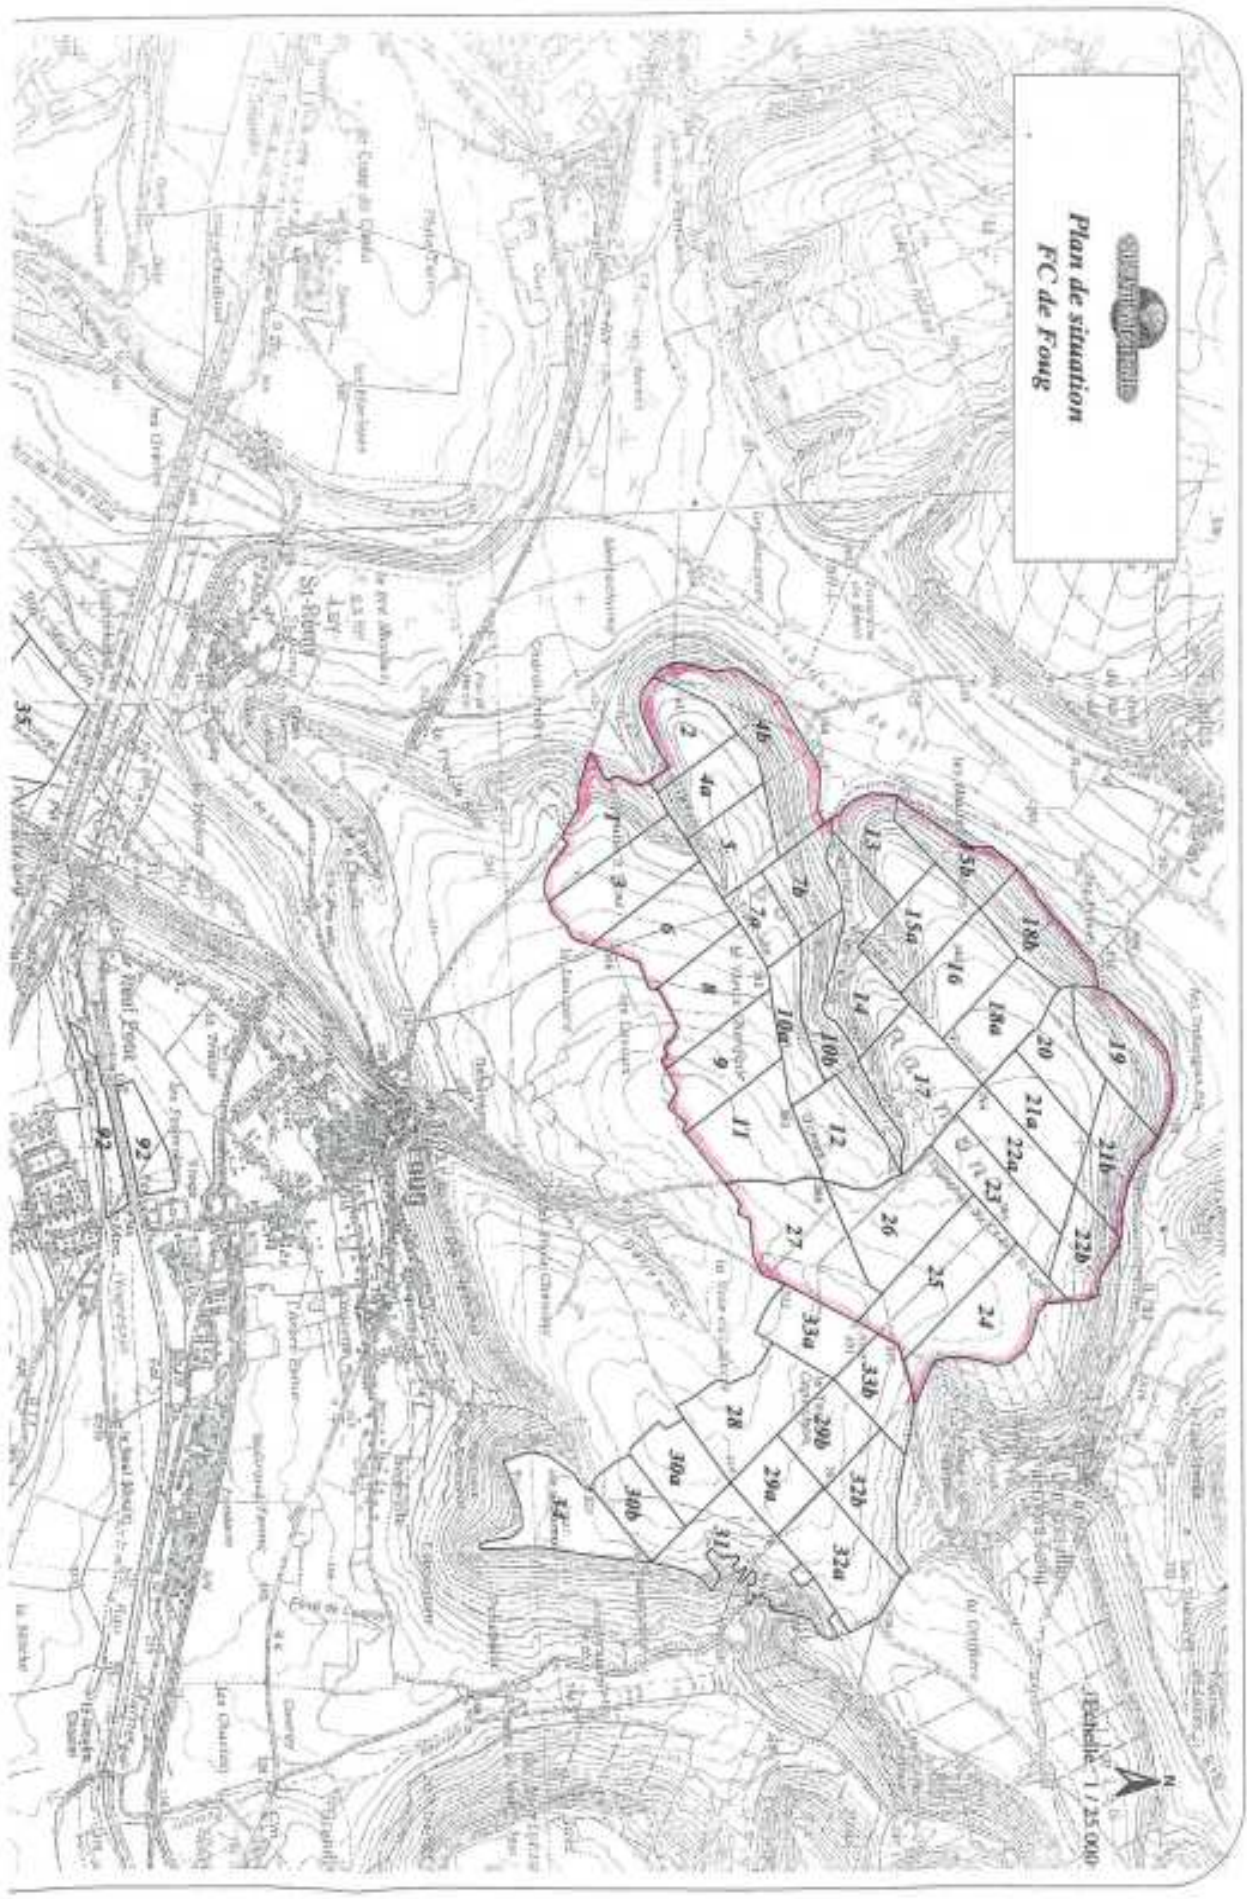

**Plan de situation
FC de Foug**

Calendrier des jours de chasse en Forêt Communale de FOUG

(sous réserve de modifications ultérieures possible)

LOT DE GRAMMONT : M. BARBE Jean-Claude :

Chasse dimanches du 11 octobre 2020 au 28 février 2021

Septembre		Octobre		Novembre		Décembre		Janvier		Février		Mars	
Mar	1	Jeu	1	Dim	1	Mar	1	Ven	1	Lun	1	Lun	1
Mer	2	Ven	2	Lun	2	Mer	2	Sam	2	Mar	2	Mar	2
Jeu	3	Sam	3	Mar	3	Jeu	3	Dim	3	Mer	3	Mer	3
Ven	4	Dim	4	Mer	4	Ven	4	Lun	4	Jeu	4	Jeu	4
Sam	5	Lun	5	Jeu	5	Sam	5	Mar	5	Ven	5	Ven	5
Dim	6	Mar	6	Ven	6	Dim	6	Mer	6	Sam	6	Sam	6
Lun	7	Mer	7	Sam	7	Lun	7	Jeu	7	Dim	7	Dim	7
Mar	8	Jeu	8	Dim	8	Mar	8	Ven	8	Lun	8	Lun	8
Mer	9	Ven	9	Lun	9	Mer	9	Sam	9	Mar	9	Mar	9
Jeu	10	Sam	10	Mar	10	Jeu	10	Dim	10	Mer	10	Mer	10
Ven	11	Dim	11	Mer	11	Ven	11	Lun	11	Jeu	11	Jeu	11
Sam	12	Lun	12	Jeu	12	Sam	12	Mar	12	Ven	12	Ven	12
Dim	13	Mar	13	Ven	13	Dim	13	Mer	13	Sam	13	Sam	13
Lun	14	Mer	14	Sam	14	Lun	14	Jeu	14	Dim	14	Dim	14
Mar	15	Jeu	15	Dim	15	Mar	15	Ven	15	Lun	15	Lun	15
Mer	16	Ven	16	Lun	16	Mer	16	Sam	16	Mar	16	Mar	16
Jeu	17	Sam	17	Mar	17	Jeu	17	Dim	17	Mer	17	Mer	17
Ven	18	Dim	18	Mer	18	Ven	18	Lun	18	Jeu	18	Jeu	18
Sam	19	Lun	19	Jeu	19	Sam	19	Mar	19	Ven	19	Ven	19
Dim	20	Mar	20	Ven	20	Dim	20	Mer	20	Sam	20	Sam	20
Lun	21	Mer	21	Sam	21	Lun	21	Jeu	21	Dim	21	Dim	21
Mar	22	Jeu	22	Dim	22	Mar	22	Ven	22	Lun	22	Lun	22
Mer	23	Ven	23	Lun	23	Mer	23	Sam	23	Mar	23	Mar	23
Jeu	24	Sam	24	Mar	24	Jeu	24	Dim	24	Mer	24	Mer	24
Ven	25	Dim	25	Mer	25	Ven	25	Lun	25	Jeu	25	Jeu	25
Sam	26	Lun	26	Jeu	26	Sam	26	Mar	26	Ven	26	Ven	26
Dim	27	Mar	27	Ven	27	Dim	27	Mer	27	Sam	27	Sam	27
Lun	28	Mer	28	Sam	28	Lun	28	Jeu	28	Dim	28	Dim	28
Mar	29	Jeu	29	Dim	29	Mar	29	Ven	29			Lun	29
Mer	30	Ven	30	Lun	30	Mer	30	Sam	30			Mar	30
		Sam	31			Jeu	31	Dim	31			Mer	31

Correspondant O.N.F. : M. BUND Fabien Tél. Portable : 06/16/30/75/28

M. BECK, Adjoint responsable des Bois de la Commune de Foug : 06.88.49.63.08